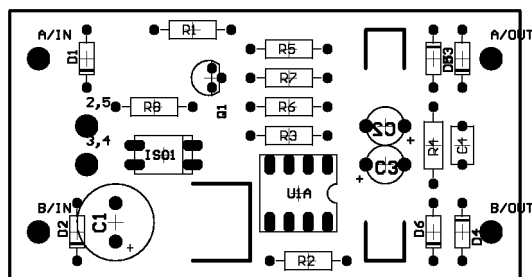

MiniBOX - LocoNet® DCC Centrála

ACK detector

Schéma zapojenia

DPS

obraz je zrkadlový (zo strany spojov)

osadenie súčiastok

Zoznam súčiastok

C1	220M/50V
C2	10M/50V
C3	10M/50V
C4	10N_63V
D1, D2, D3, D4, D5, D6	1N4148
ISO1	TLP621
Q1	BC557B
R1, R2	10R_0,6W/1%
R3, R4	10K_0,6W/1%
R5, R6	100K_0,6W/1%
R7	4K7_0,6W/1%
R8	100R_0,6W/1%
U1A	LM393