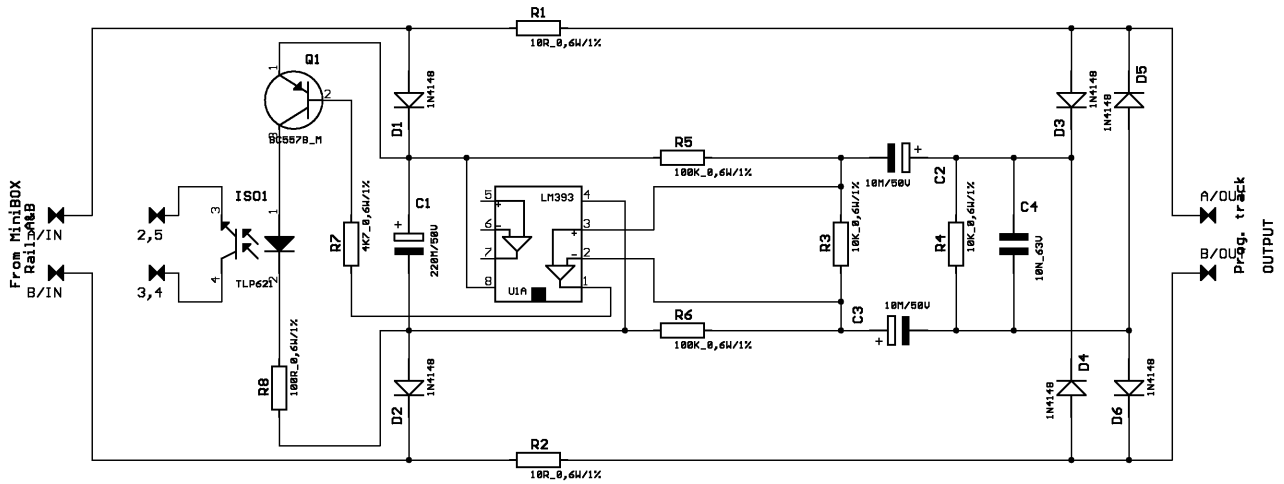

MiniBOX - LocoNet® DCC Centrála

ACK detector

Schéma zapojenia

DPS

obraz je zrkadlový (zo strany spojov)

osadenie súčiastok

Zoznam súčiastok

C1	220M/50V
C2	10M/50V
C3	10M/50V
C4	10N_63V
D1, D2, D3, D4, D5, D6	1N4148
ISO1	TLP621
Q1	BC557B
R1, R2	10R_0,6W/1%
R3, R4	10K_0,6W/1%
R5, R6	100K_0,6W/1%
R7	4K7_0,6W/1%
R8	100R_0,6W/1%
U1A	LM393