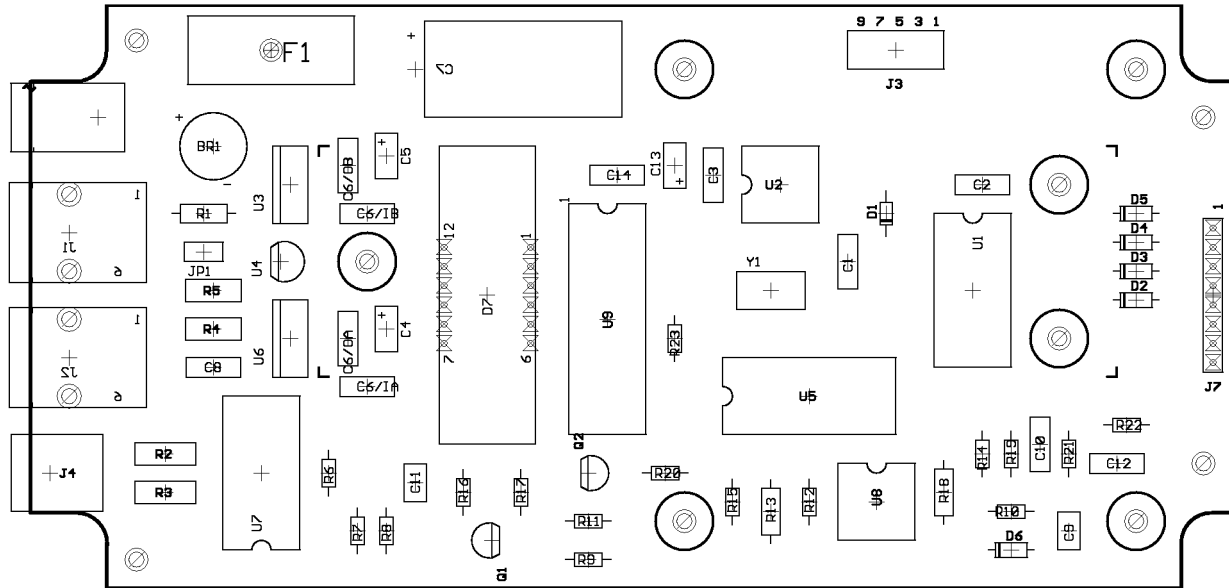

MiniBOX - LocoNet® DCC Centrála

DPS – rozloženie súčiastok

Poznámka: Displej D7 je zo strany spojov.

MiniBOX - LocoNet® DCC Centrála

DPS – strana spojov

MiniBOX - LocoNet® DCC Centrála

DPS – strana súčiastok